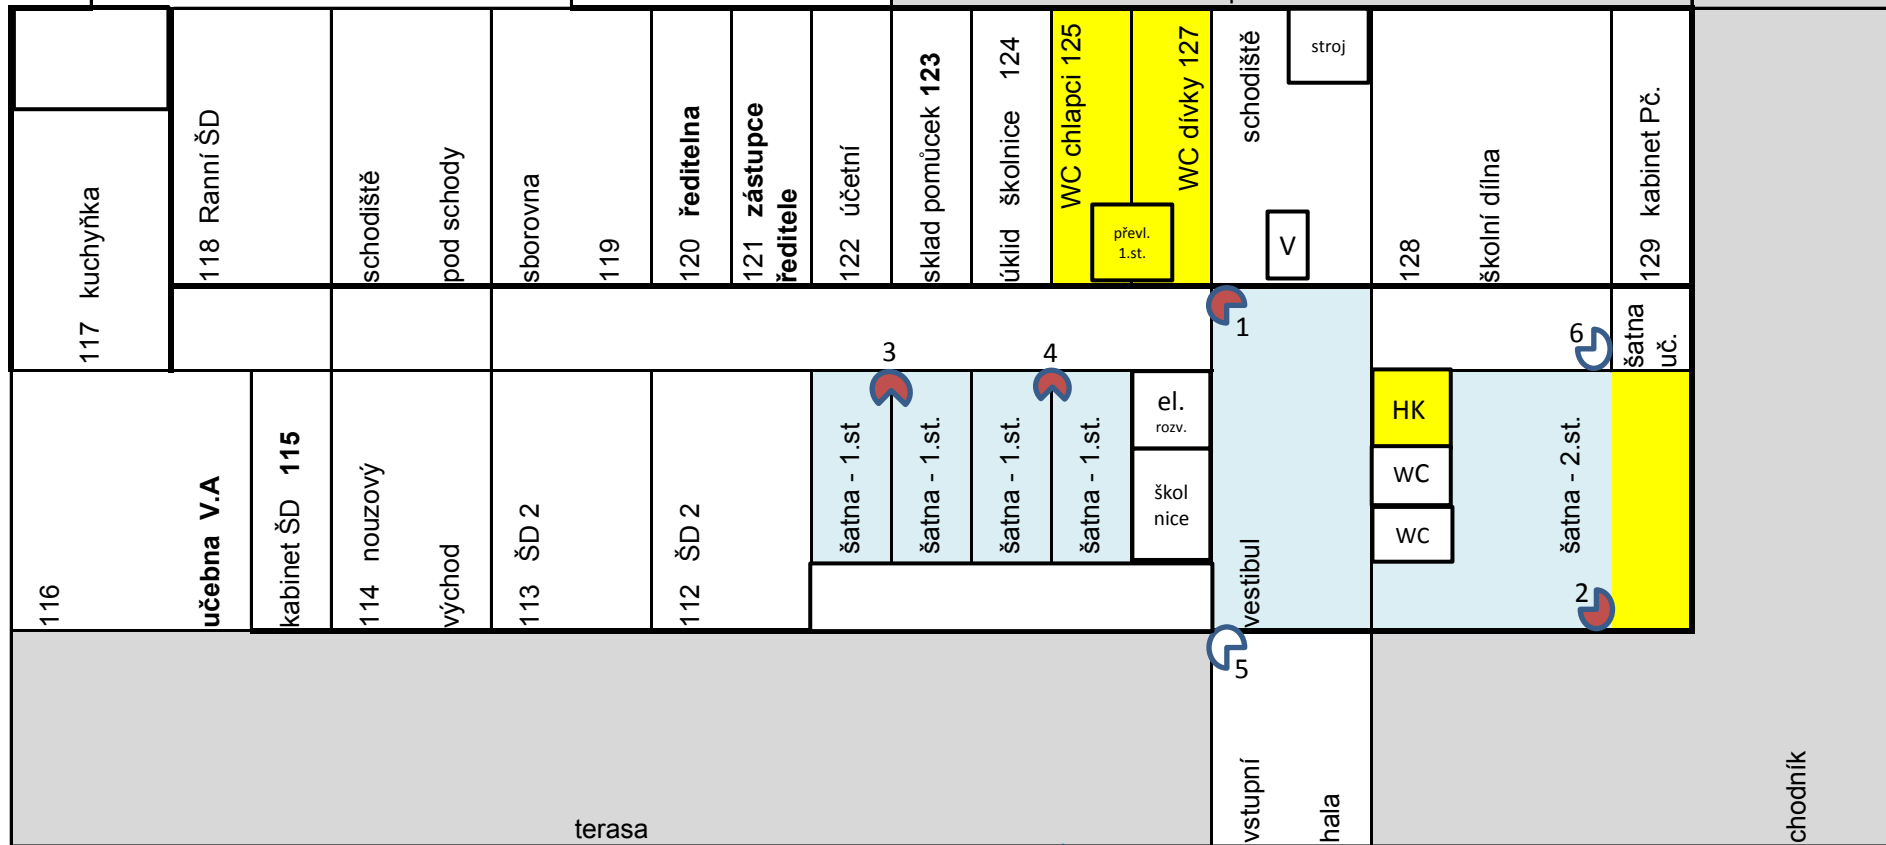

PLÁN ROZMÍSTĚNÍ KAMER - Přizemí

PŘÍLOHA Č. 2

Základní škola, Dobruška, Pulická 378

parkoviště

chodník

Kamery již zabudované v roce 2014

Kamery zapojené v roce 2015

krček ke G

sledovaný prostor